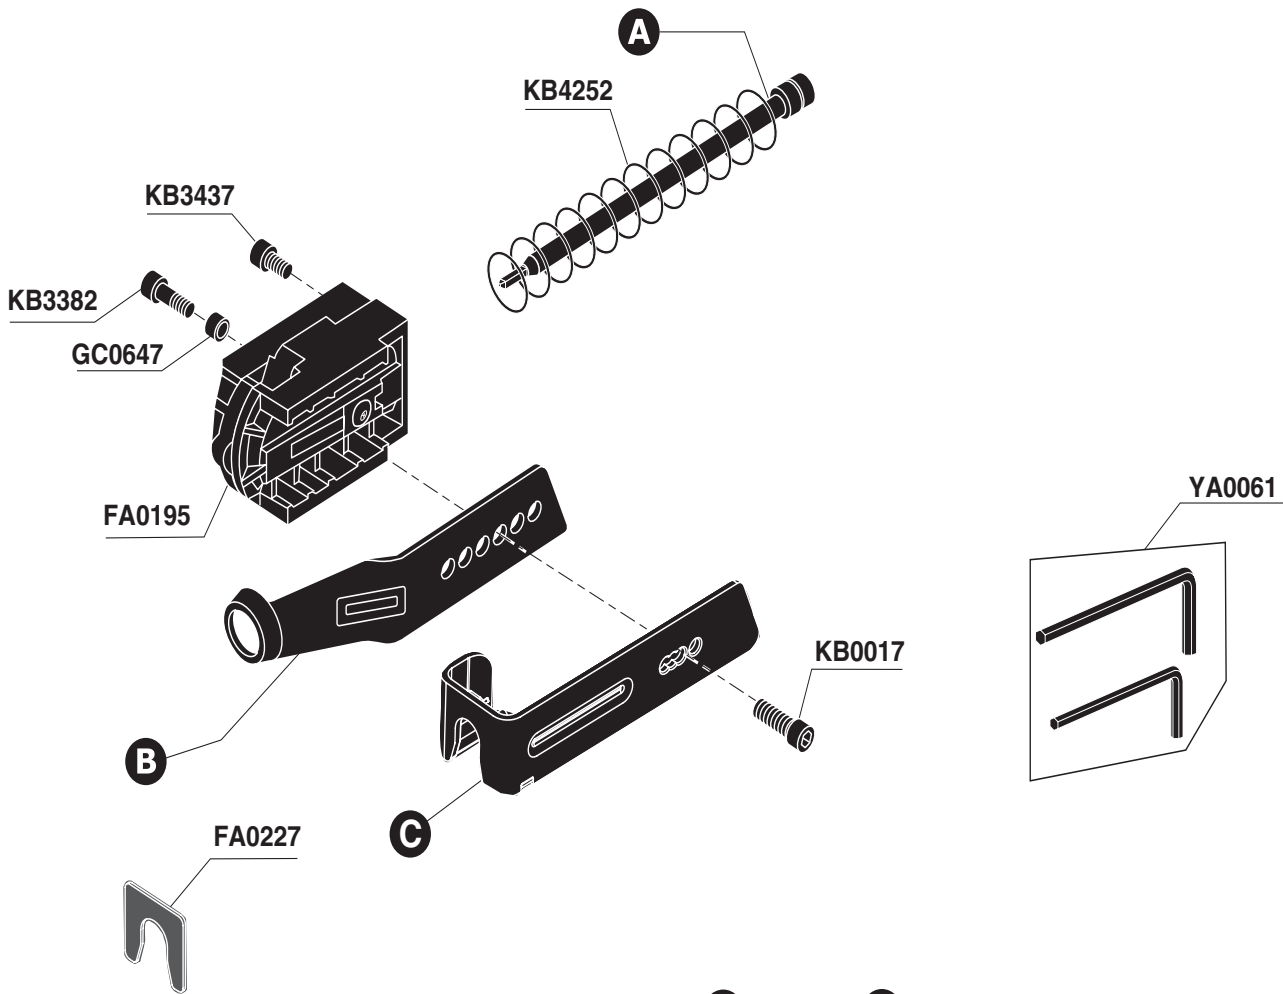

Bits A	
Phillips Driver	EA0122
Square	EA0123

Nosepiece		B	C	D
Model		Wood (Square)	Drywall (Phillips)	
1R0001N	DS200-AC US	FA0211	FA0198	VB0045
1R2001N	DS200-AC EURO	FA0218	FA0205	VB0046
1R3001N	DS200-AC AU	FA0218	FA0205	VB0047
1R7001N	DS200-AC UK	FA0218	FA0205	VB0049