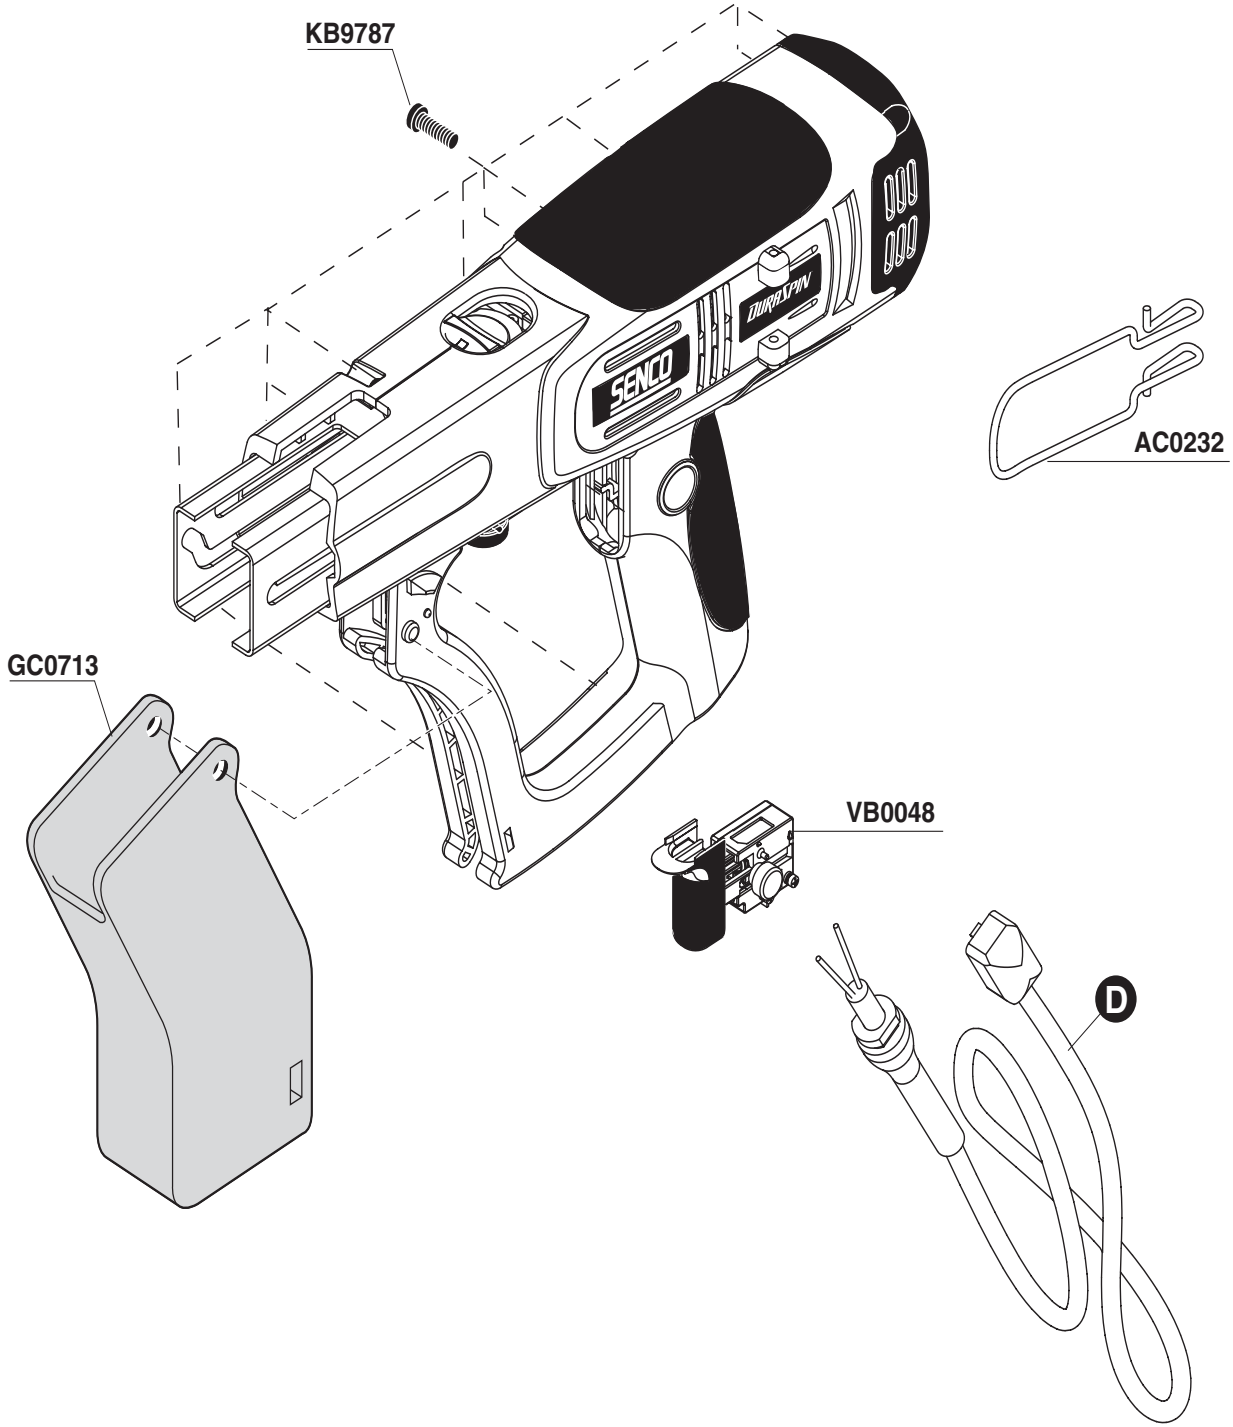

DURASPIN™

Screw Fastening System

Parts Reference Guide

* Schematic Drawings inside

DS200-AC

Senco Products Inc.
8485 Broadwell Road
Cincinnati, Ohio 45244

Questions? Comments? call SENCO's toll-free Action-line:
1-800-543-4596 (North and South America Only)
or e-mail: toolprof@senco.com

PART NO.	DESCRIPTION	DESCRIPCIÓN	BESCHREIBUNG	DÉSIGNATION
AC0232	BELT HOOK	GANCHO DE CINTURÓN	GURTHAKEN	CROCHET DE CEINTURE
EA0122	SCREW BIT (Phillips No.2)	BROCA DE TORNILLO	SCHRAUBENDREHERBIT	BROCHE À VIS
EA0123	SCREW BIT (Square No.2)	BROCA DE TORNILLO	SCHRAUBENDREHERBIT	BROCHE À VIS
FA0195	SLIDE BODY ASSEMBLY	CONJUNTO DE CUERPO DESLIZANTE	BAUGRUPPE GLEITGEHÄUSE	ASSEMBLAGE BLOC GLISSIERE
FA0198	NOSE PIECE (US)	PIEZA DE LA BOCA (AMERICANA)	NASENSTÜCK (US)	EMBOUT (US)
FA0205	NOSE PIECE (METRIC)	PIEZA DE LA BOCA (METRICA)	NASENSTÜCK (METRISCH)	EMBOUT (SYSTÈME MÉTRIQUE)
FA0211	NOSE PIECE (WOOD)(US)	PIEZA DE LA BOCA (AMERICANA)	NASENSTÜCK (US)	EMBOUT (US)
FA0218	NOSE PIECE (WOOD)(METRIC)	PIEZA DE LA BOCA (METRICA)	NASENSTÜCK (METRISCH)	EMBOUT (SYSTÈME MÉTRIQUE)
FA0227	NON-SKID PAD	ANTIDESLIZANTE PISTA	GLEITSICHERE AUFLAGE	ANTIDÉRAPANTE GARNITURE
GC0647	ROLLER	RODILLO	ROLLE	GALET
GC0713	STRIP GUIDE COVER	CUBIERTA	ABDECKUNG	COUVERCLE
KB0017	SCREW	TORNILLO	SCHRAUBE	VIS
KB3382	SCREW	TORNILLO	SCHRAUBE	VIS
KB3437	SCREW	TORNILLO	SCHRAUBE	VIS
KB4252	RETURN SPRING	MUELLE	FEDER	RESSORT
KB9787	SCREW	TORNILLO	SCHRAUBE	VIS
VB0045	ELECTRIC CORD (US)	CUERDA ELÉTRICA	ELEKTRISCHES NETZKABEL	CORDE ÉLECTRIQUE
VB0046	ELECTRIC CORD (EURO)	CUERDA ELÉTRICA	ELEKTRISCHES NETZKABEL	CORDE ÉLECTRIQUE
VB0047	ELECTRIC CORD (AUSTRALIA)	CUERDA ELÉTRICA	ELEKTRISCHES NETZKABEL	CORDE ÉLECTRIQUE
VB0048	TRIGGER ASSEMBLY	ASAMBLE DE GATILLO	AUSLÖSER-ZUSAMMENBAU	GACHETTED' ASSEMBLÉE
VB0049	ELECTRIC CORD (UK)	CUERDA ELÉTRICA	ELEKTRISCHES NETZKABEL	CORDE ÉLECTRIQUE
YA00061	WRENCH KIT	CONJUNTO	EINBAUSATZ	KIT